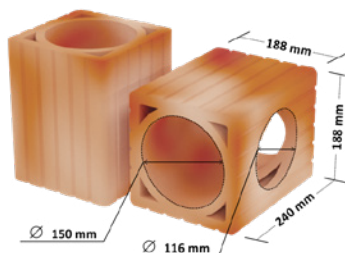

## Mury wykonane z pustaków ceramicznych LEWKOWO:

- mają dobrą przepuszczalność pary wodnej;

- ▲ Pustak ceramiczny LPW 25 AKU do wznoszenia ścian o podwyższonych wymogach w zakresie akustyki.

- wysoką izolacyjność akustyczną i termiczną;
- doskonałą zdolność akumulacji ciepła;
- posiadają wysoką klasę odporności ogniowej;
- nie emitują substancji szkodliwych dla zdrowia;
- zapewniają zdrowy mikroklimat wewnątrz.

- ▲ Pustaki ceramiczne do prowadzenia przewodów wentylacyjnych P i PO.

**Ceramika Budowlana LEWKOWO Sp. z o.o.**  
Lewkovo Stare 64  
17-220 Narewka  
tel. 85 685 62 99, 85 685 60 18  
faks 85 685 62 13, 85 685 62 62  
www.lewkowo.pl  
lewkowo@lewkowo.pl