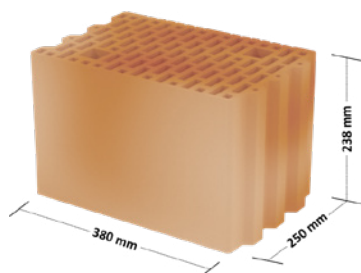

# Ceramiczne materiały ściennie

Wyroby ceramiczne firmowane znakiem CB Lewkovo to wyroby odpowiadające normom europejskim, posiadające powszechnie uznawane certyfikaty jakości umożliwiające swobodę architektonicznego kształtowania obiektów budowlanych. Obiekty powstające z lewkowskich cegieł i pustaków to budowle ekologiczne, trwałe, sprawdzone przez lata w różnych warunkach klimatycznych. Cegła to również znakomite tworzywo wykorzystywane przez projektantów w kreowaniu form architektonicznych, które bardzo dobrze wkomponowują się w krajobraz. Rozszerzony w ostatnim czasie asortyment naszych wyrobów umożliwia realizację niemalże całych budynków. Wszystko to pozwala aby z rozwiązań CB Lewkovo mogli korzystać zarówno odbiorcy indywidualni jak i instytucjonalni. Ceramika Budowlana Lewkovo jest największym i najlepszym zakładem produkującym wyroby ceramiczne w północno-wschodnim regionie Polski.

## Ceramika budowlana z LEWKOWO znajduje zastosowanie:

- we wszystkich rodzajach budownictwa: mieszkaniowym jednorodzinny i wielorodzinny, przemysłowym, sakralnym, użyteczności publicznej i rolniczo-inwentarskim;
- do wznoszenia ścian zewnętrznych i wewnętrznych, nośnych i działowych, jako materiał uzupełniający przy wznoszeniu murów z pustaków ściennych, do wykonywania przewodów wentylacyjnych w budynkach oraz do wznoszenia ścian o podwyższonych wymogach w zakresie akustyki.

## Mury wykonane z pustaków ceramicznych LEWKOWO:

- mają dobrą przepuszczalność pary wodnej;

- ▲ Pustak ceramiczny LPW 25 AKU do wznoszenia ścian o podwyższonych wymogach w zakresie akustyki.

- wysoką izolacyjność akustyczną i termiczną;
- doskonałą zdolność akumulacji ciepła;
- posiadają wysoką klasę odporności ogniowej;
- nie emitują substancji szkodliwych dla zdrowia;
- zapewniają zdrowy mikroklimat wewnątrz.